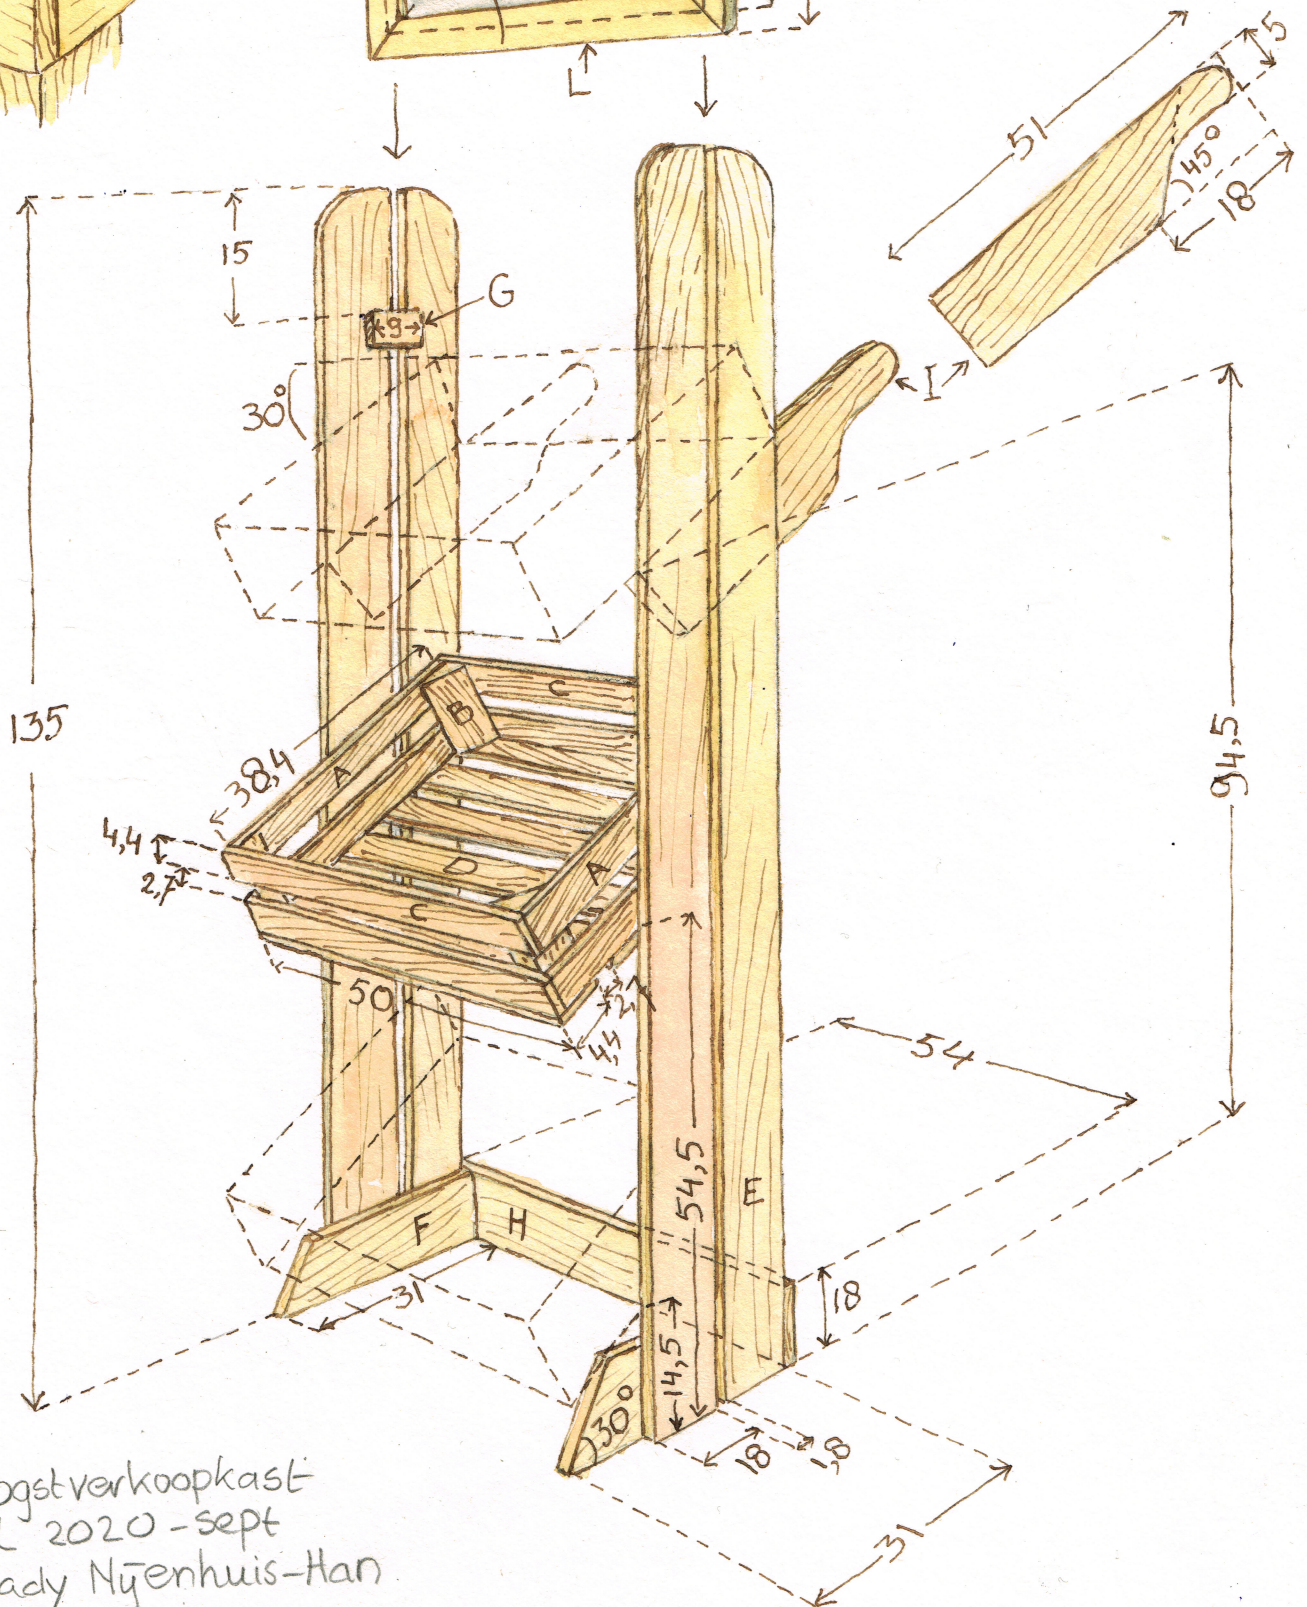

detail hoek
kratje

Oogstverkoopkast
LL 2020-sept
Mady Nyjenhuis-Han
30-3-2020